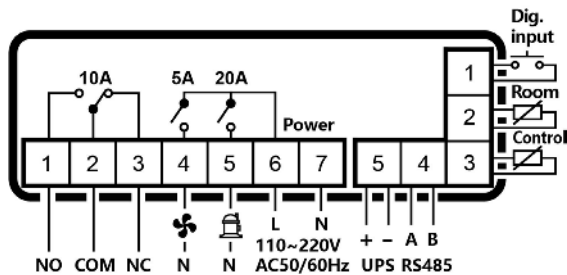

Controller wiring diagram MEC-183

Title: Wiring diagram for PRE 490

Oddesundvej 39
6715 Esbjerg N, Denmark
Tel.: +45 7020 0328
www.arctiko.com

Drawing no.:	5086124	Revision:	01
Drawing (initials):	DS	Date:	20/06/2023
Approval:	<i>Stefan Stucki</i>		