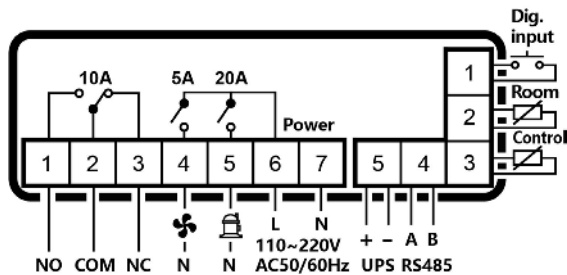

Controller wiring diagram MEC-183

Title: Wiring diagram for PRE 380

Oddesundvej 39  
6715 Esbjerg N, Denmark  
Tel.: +45 7020 0328  
www.arctiko.com

Drawing no.:	5086123	Revision:	01
Drawing (initials):	DS	Date:	20/06/2023
Approval:	<i>Stefan Stucki</i>		