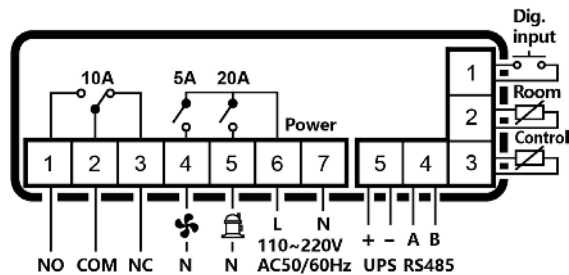

Controller wiring diagram MEC-183

Title: Wiring diagram for LRE 60

Oddesundvej 39
6715 Esbjerg N, Denmark
Tel.: +45 7020 0328
www.arctiko.com

Drawing no.:	5086130	Revision:	01
Drawing (initials):	DS	Date:	20/06/2023