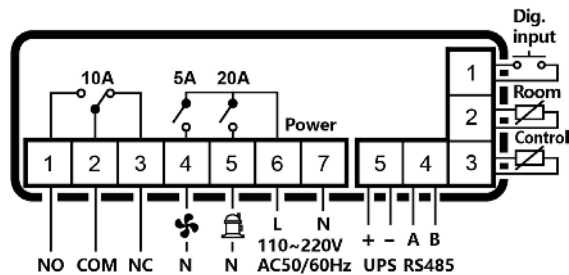

Controller wiring diagram MEC-183

Title: Wiring diagram for LRE 380

Oddesundvej 39
6715 Esbjerg N, Denmark
Tel.: +45 7020 0328
www.arctiko.com

Drawing no.: 5086133 Revision: 01

Drawing (initials): DS Date: 20/06/2023