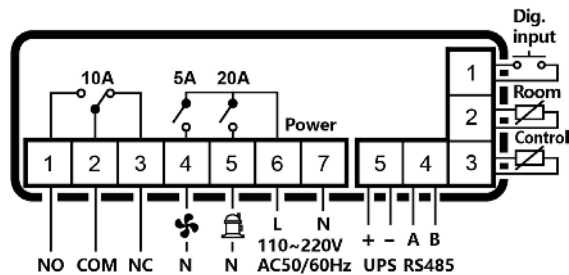

Controller wiring diagram MEC-183

Title: Wiring diagram for LRE 380 US

Oddesundvej 39
6715 Esbjerg N, Denmark
Tel.: +45 7020 0328
www.arctiko.com

Drawing no.:	5086138	Revision:	01
Drawing (initials):	DS	Date:	20/06/2023