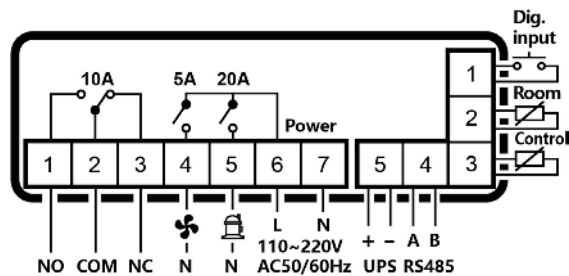

Controller wiring diagram MEC-183

Title: Wiring diagram for LRE 285

Oddesundvej 39
6715 Esbjerg N, Denmark
Tel.: +45 7020 0328
www.arctiko.com

Drawing no.:	5086132	Revision:	01
Drawing (initials):	DS	Date:	20/06/2023