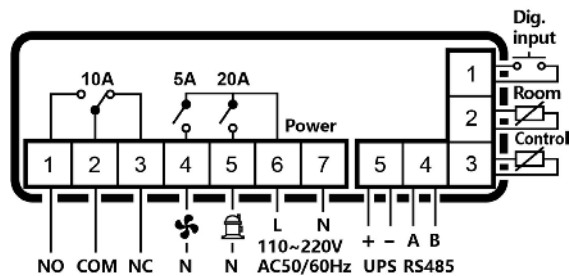

Controller wiring diagram MEC-183

Title: Wiring diagram for LRE 125 US

Oddesundvej 39
6715 Esbjerg N, Denmark
Tel.: +45 7020 0328
www.arctiko.com

Drawing no.:	5086136	Revision:	01
Drawing (initials):	DS	Date:	20/06/2023