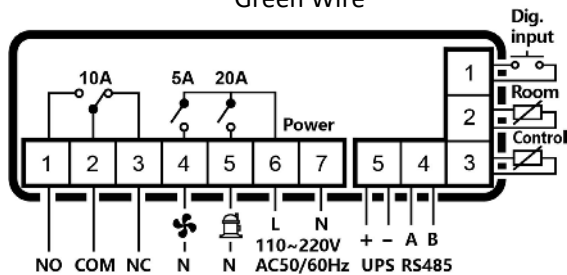

Controller wiring diagram MEC-183

Title: Wiring diagram for LFE 490 US

Oddesundvej 39
6715 Esbjerg N, Denmark
Tel.: +45 7020 0328
www.arctiko.com

Drawing no.:	5086149	Revision:	01
Drawing (initials):	DS	Date:	20/06/2023