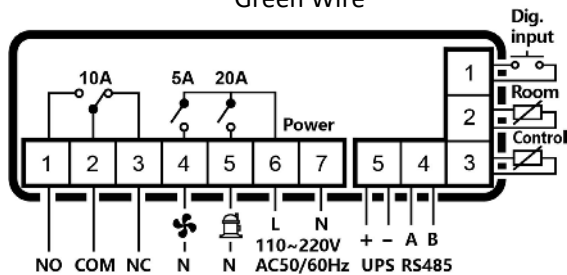

Controller wiring diagram MEC-183

Title: Wiring diagram for LFE 380

Oddesundvej 39
6715 Esbjerg N, Denmark
Tel.: +45 7020 0328
www.arctiko.com

Drawing no.:	5086143	Revision:	01
Drawing (initials):	DS	Date:	20/06/2023
Approval:	<i>Stefan Stucki</i>		