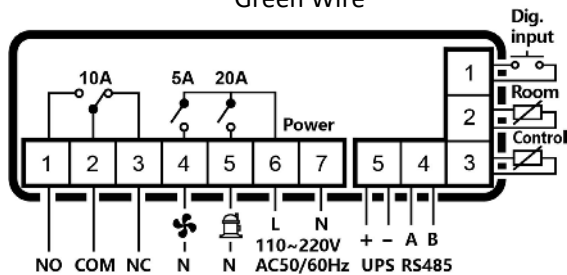

Controller wiring diagram MEC-183

Title: Wiring diagram for LFE 380 US

Oddesundvej 39  
6715 Esbjerg N, Denmark  
Tel.: +45 7020 0328  
www.arctiko.com

Drawing no.:	5086148	Revision:	01
Drawing (initials):	DS	Date:	20/06/2023