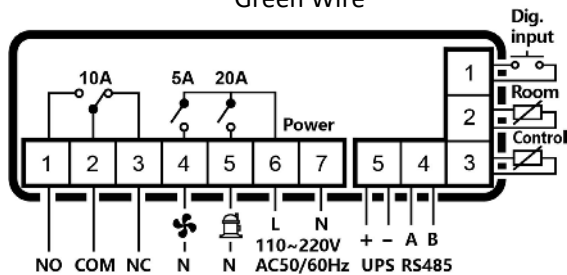

Controller wiring diagram MEC-183

Title: Wiring diagram for LFE 285 US

Oddesundvej 39
6715 Esbjerg N, Denmark
Tel.: +45 7020 0328
www.arctiko.com

Drawing no.:	5086147	Revision:	01
Drawing (initials):	DS	Date:	20/06/2023