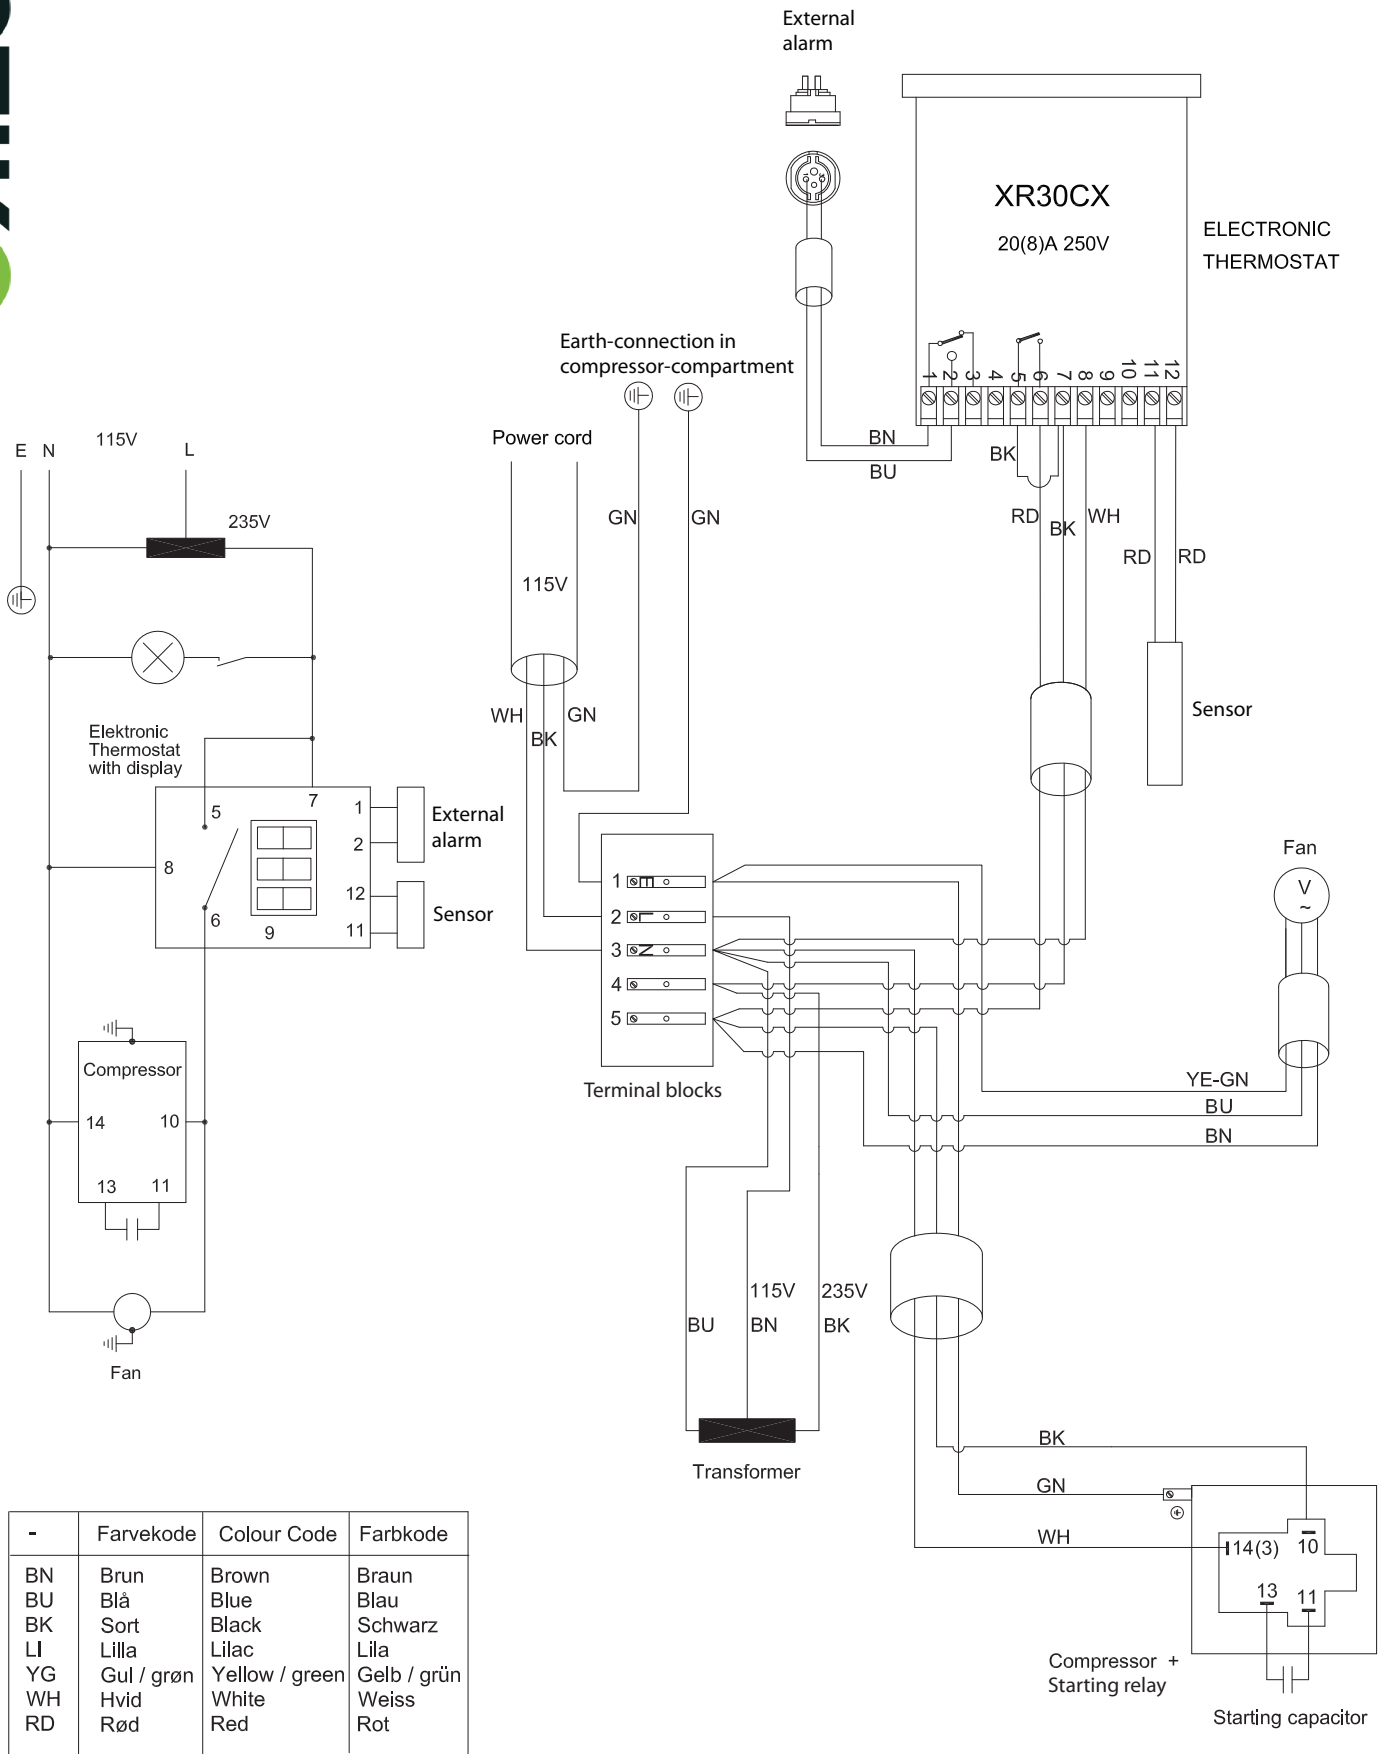

Wiring Diagram for SF 150 / 500

-	Farvekode	Colour Code	Farbkode
BN	Brun	Brown	Braun
BU	Blå	Blue	Blau
BK	Sort	Black	Schwarz
LI	Lilla	Lilac	Lila
YG	Gul / grøn	Yellow / green	Gelb / grün
WH	Hvid	White	Weiss
RD	Rød	Red	Rot