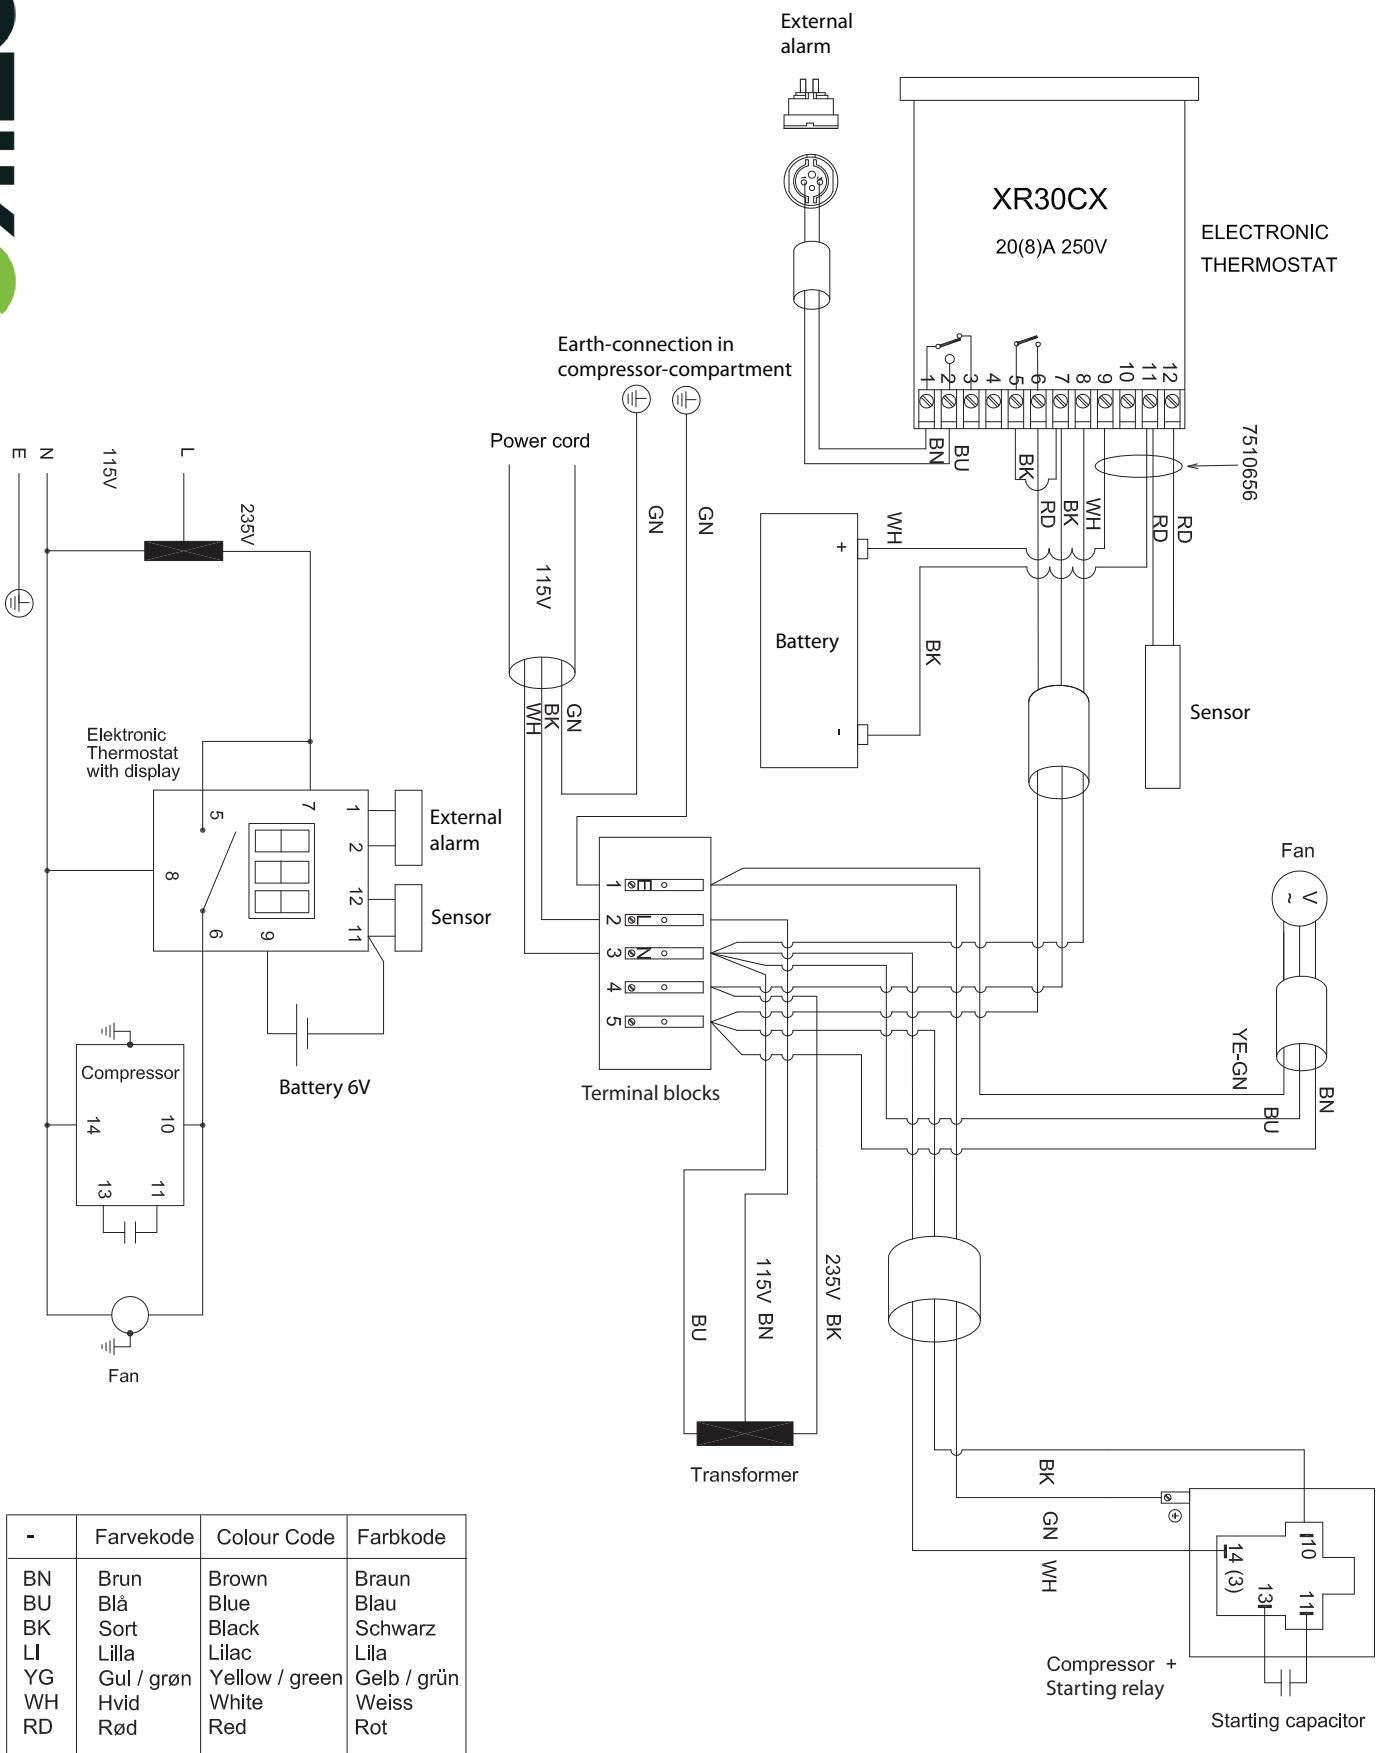

Wiring Diagram for SUF 500

-	Farvekode	Colour Code	Farbkode
BN	Brun	Brown	Braun
BU	Blå	Blue	Blau
BK	Sort	Black	Schwarz
LI	Lilla	Lilac	Lila
YG	Gul / grøn	Yellow / green	Gelb / grün
WH	Hvid	White	Weiss
RD	Rød	Red	Rot