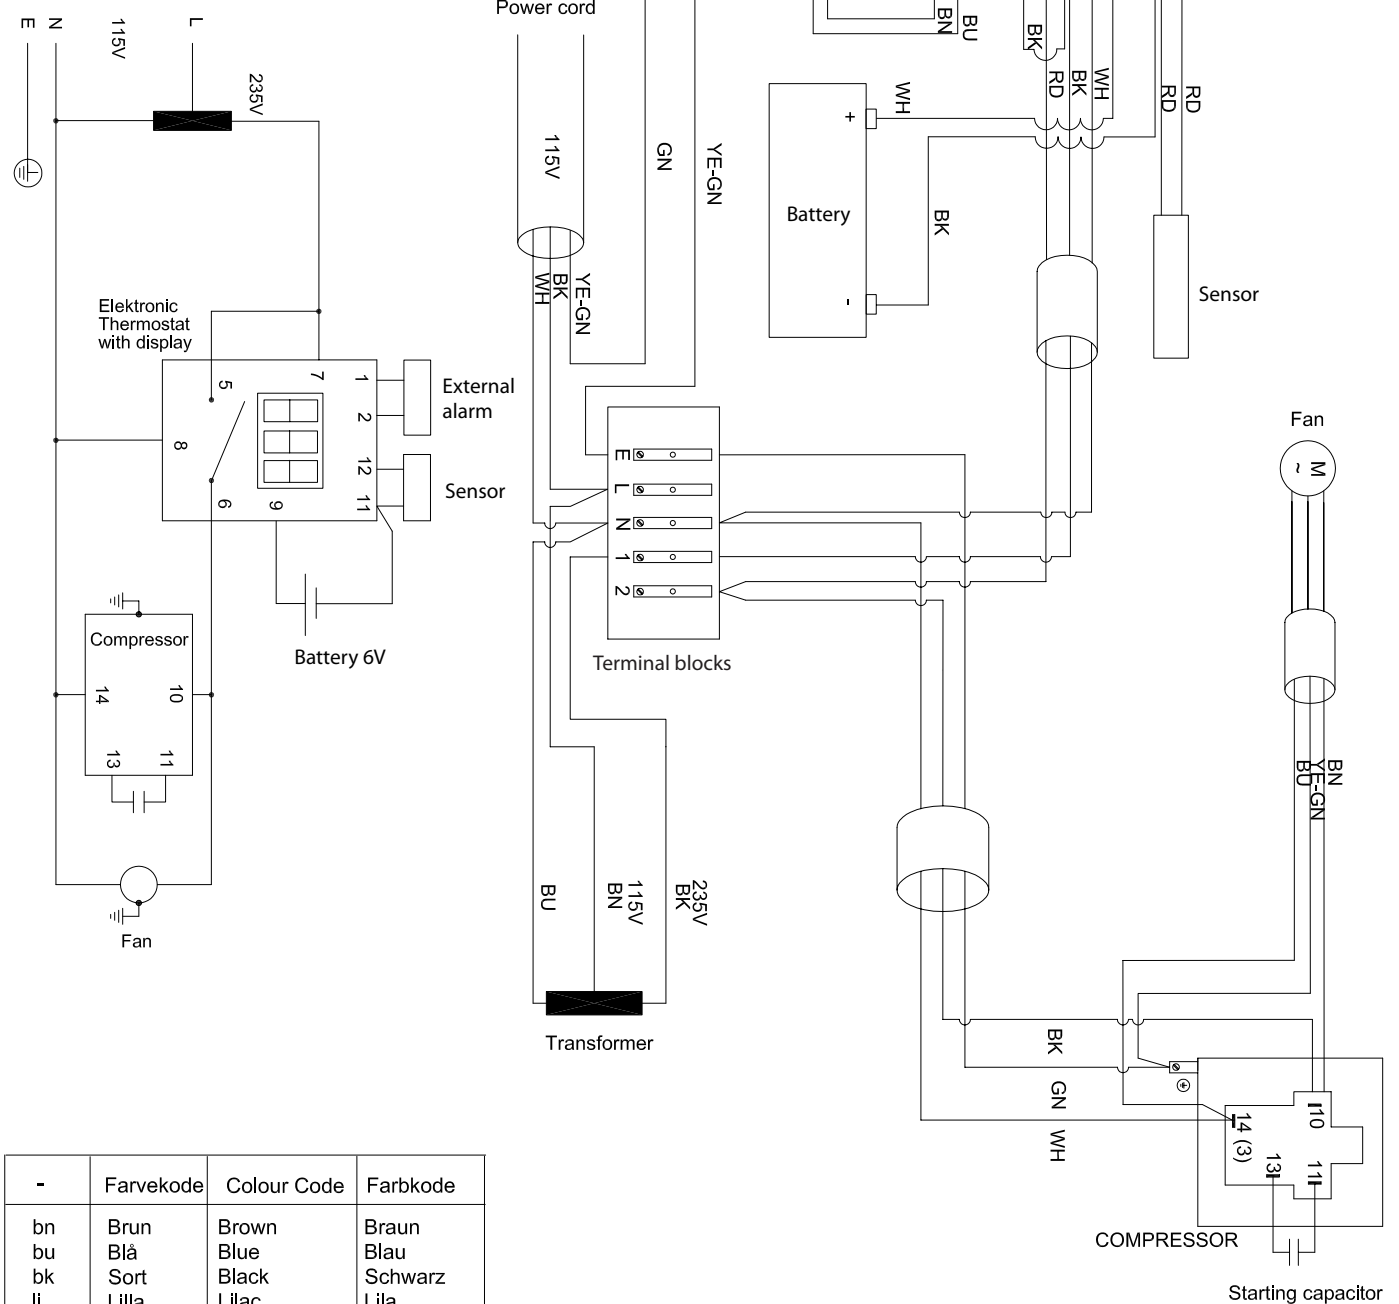

## Wiring Diagram for SUF 100

-	Farvekode	Colour Code	Farbkode
bn	Brun	Brown	Braun
bu	Blå	Blue	Blau
bk	Sort	Black	Schwarz
li	Lilla	Lilac	Lila
ye-gn	Gul / grøn	Yellow / green	Gelb / grün
wh	Hvid	White	Weiss
rd	Rød	Red	Rot